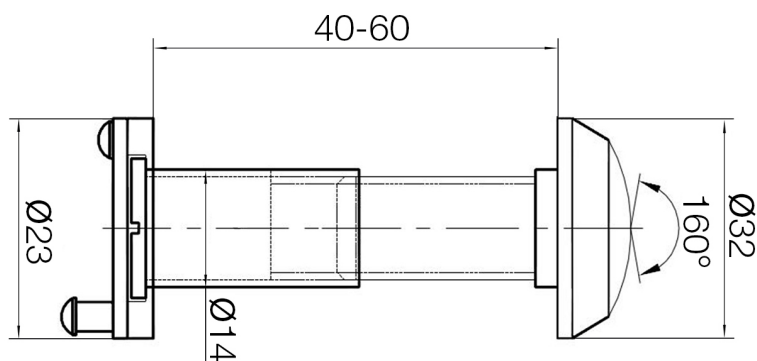

Технические характеристики изделия:

- Внешняя линза выполнена из кварцевого стекла, которое не разрушается при воздействии высоких температур.
- Внутренние линзы выполнены из стекла.
- Корпус глазка выполнен из стали.
- Угол обзора: 160°.
- Максимальная допустимая толщина двери: от 60 до 80 мм (при использовании удлинителя).