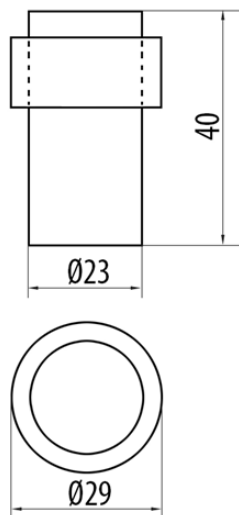

Дверной упор DL DS004, серая резина

Дверной упор предназначен DS004 для ограничения угла открывания межкомнатной двери. Дверной упор монтируется на чистый пол.

Технические характеристики:

Артикул: 74230, 74231

Материал: Цинковый сплав

Цвет: Матовый никель, полированный хром

Цвет резины: Серый

Тип крепления: Напольный

Форма основы: Цилиндрический

Гарантия 12 месяцев с даты продажи

Высота мм: 40

Диаметр мм: 23 / 29

Комплектность: дверной упор, крепежный комплект

Количество в коробке, шт: 120

Габариты индивидуальной упаковки (ДхШхВ), см: 3.8x3.8x4.7

Вес, кг: 0,09

Товар не подлежит обязательной сертификации